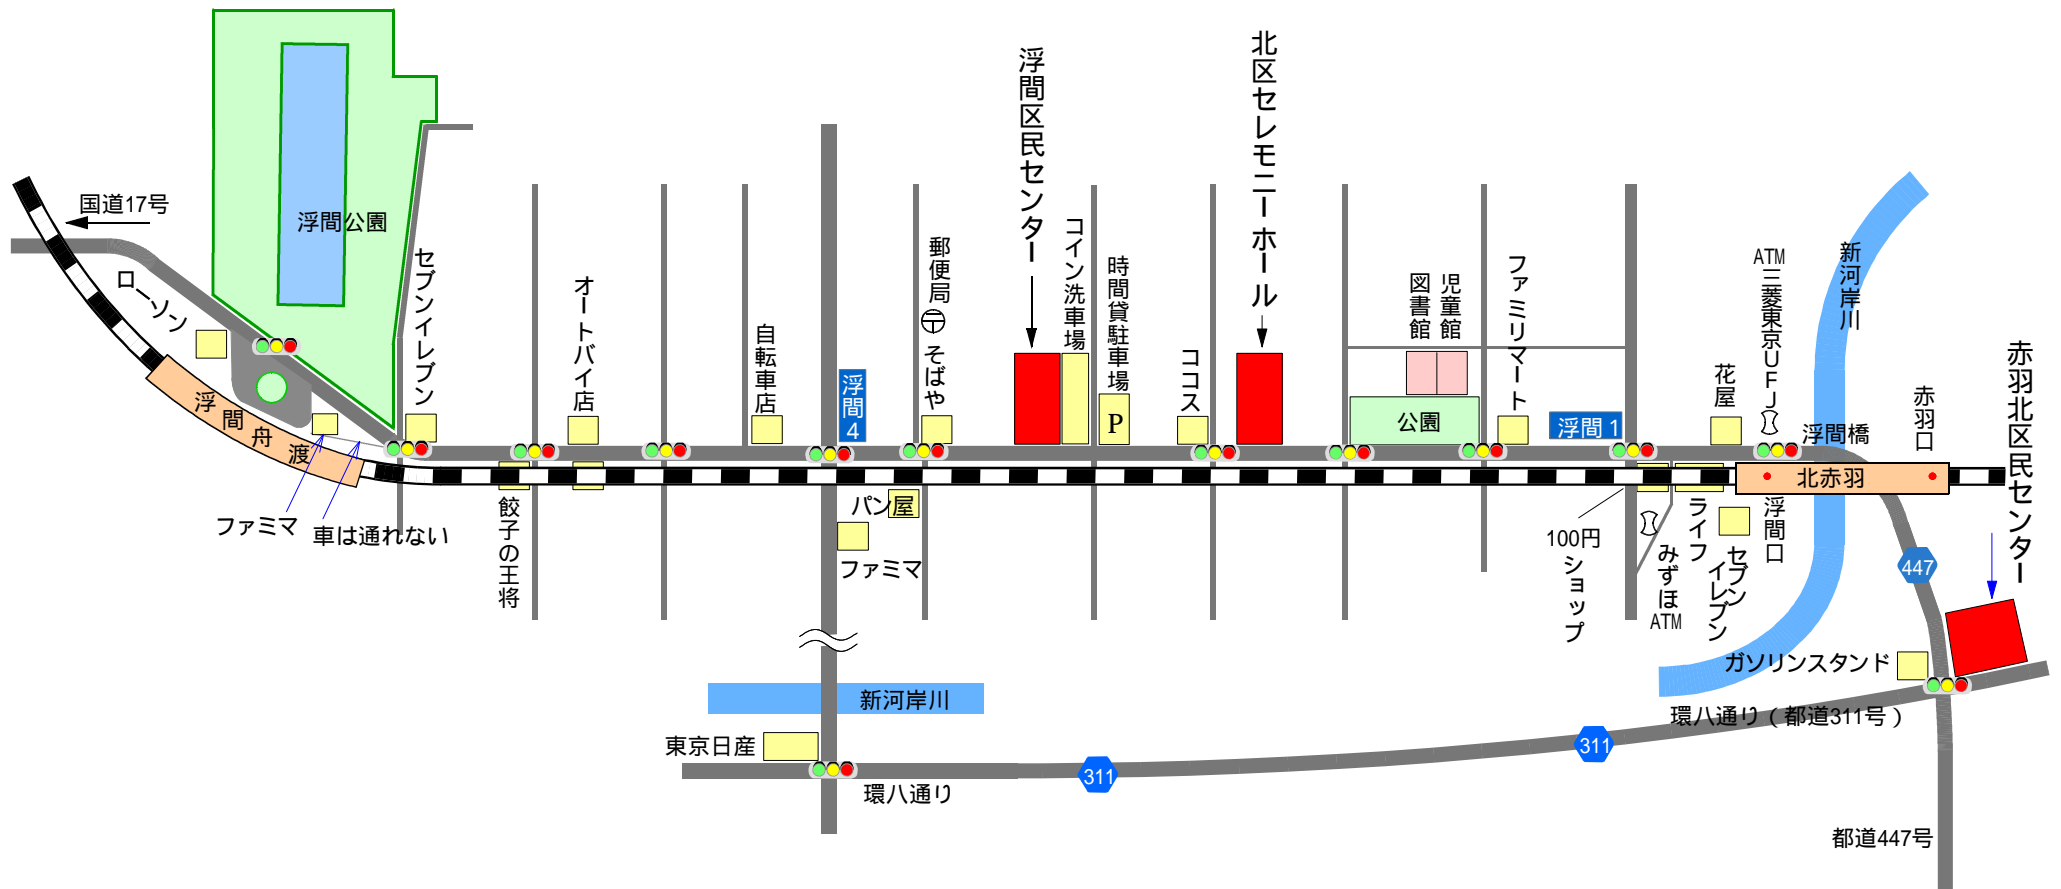

浮間区民センター案内図

浮間区民センター：北赤羽駅より徒歩10分、浮間舟渡駅より徒歩12分。埼京線は両駅とも各駅停車しか止まらない。

北区浮間2 - 10 - 2 浮間地域振興室 電話：3960-0047 浮間ふれあい館 電話：3965-5271

北区セレモニーホール：北赤羽駅より徒歩9分、行き過ぎる人が多いので注意。埼京線は各駅停車しか止まらない。

北区浮間1 - 13 - 6 電話：5392-0021